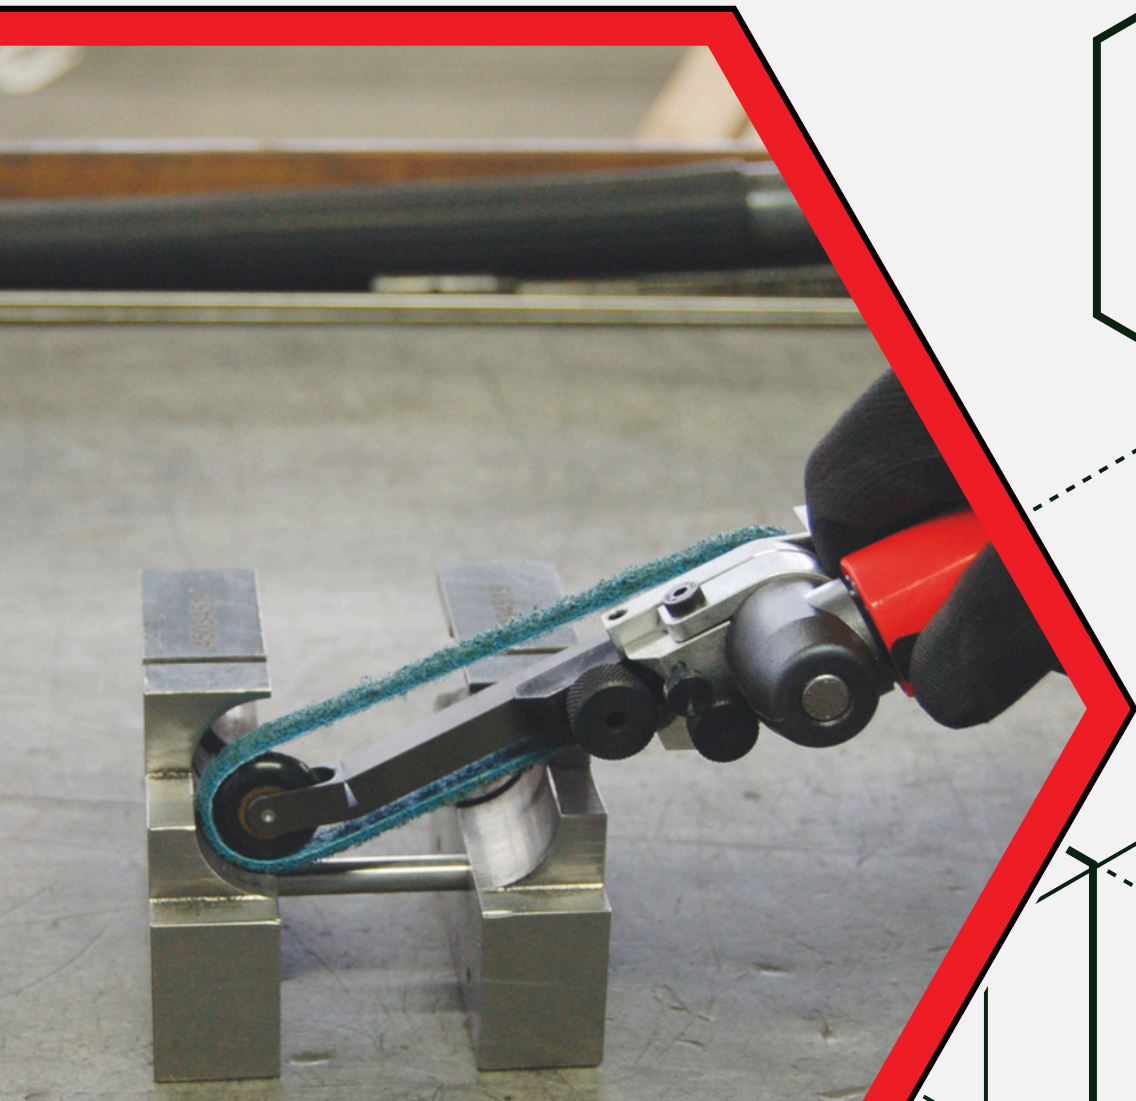

SUHNER LBB 20

BEIJERINDUSTRI

BEIJERS

intercut

KARLEBO

LUFTMASKIN LBB 20 SUHNER

LBB 20 är en kraftfull, lätt bandslipmaskin.
Passar slipduks- & polernylonband i
dimension 6x305 samt 12x305.

Artikelnr.	
1329-4025	<ul style="list-style-type: none">• Hastighet: -• Effekt: 250W• 5 olika kontaktarmar, enkelt byte och enkel justering av slipbanden• Liten, smidig, kraftfull

BORA5

Ett slipduksband med styv och stark polyesterrygg, keramiska slipkorn och värmereducerande kylfiller ger en produkt med lång livslängd och mycket god prestanda. Lämpligt för slipning av stål, rostfritt stål, aluminium och koppar.